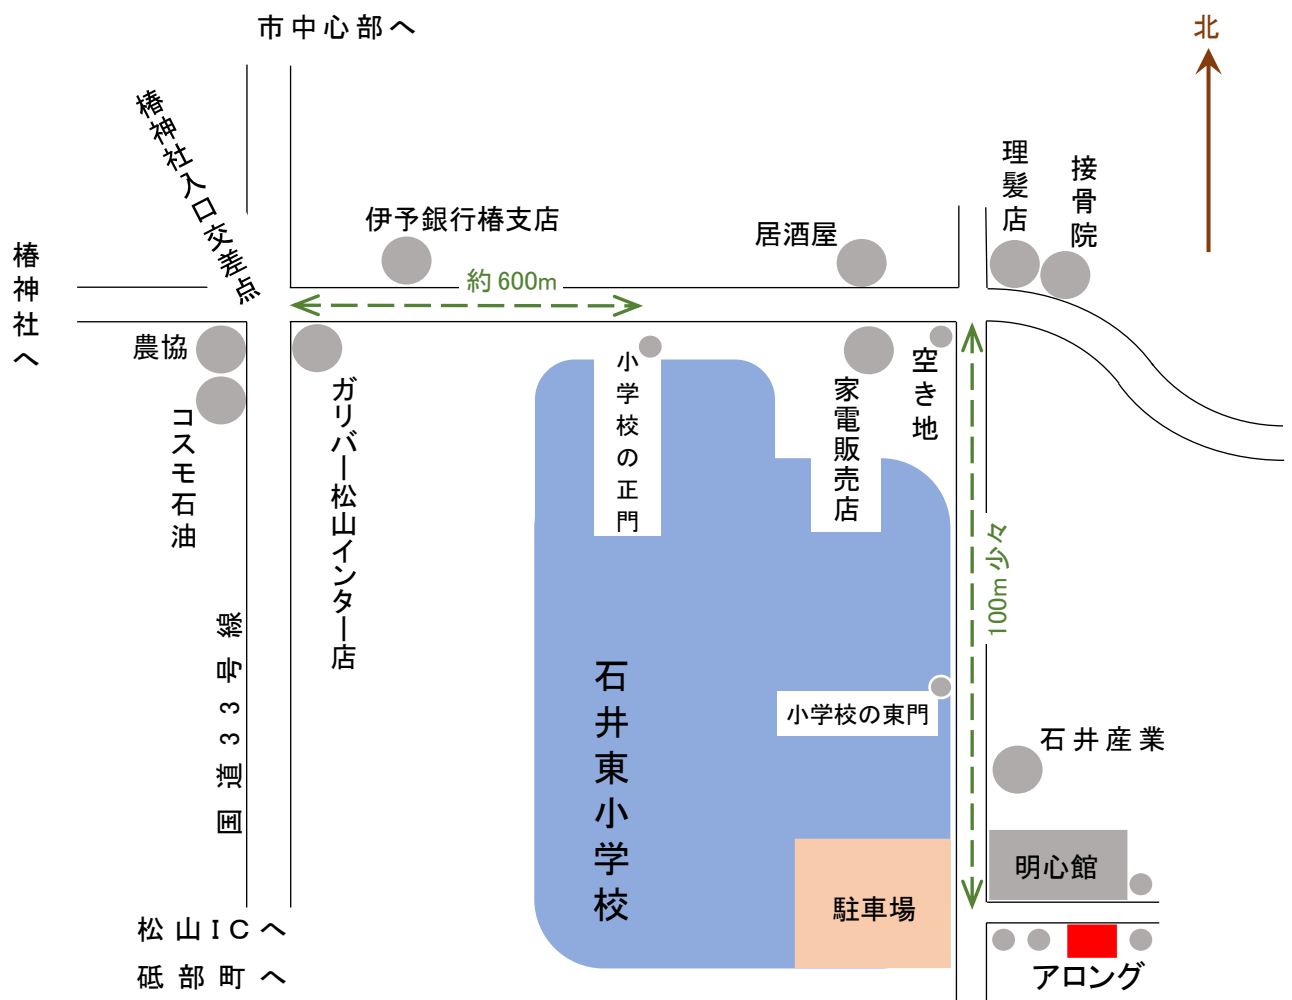

# 国道三三三号線からお越しください

国道三三三号線を、椿神社入口交差点で外れて東に向かってください。交差点から六〇〇メートルほど進むと、小学校の前を通ります。その小学校を巻くように右折し、一〇〇メートル少々南へ進むと、右側に駐車場が、左側に教室・院があります。駐車場から教室・院までは約三〇メートルです。

アロング家庭教師センター／整体院アロング  
愛媛県 松山市 北土居 一丁目 15 番 24 号  
電話:089-948-9700／090-5919-3160