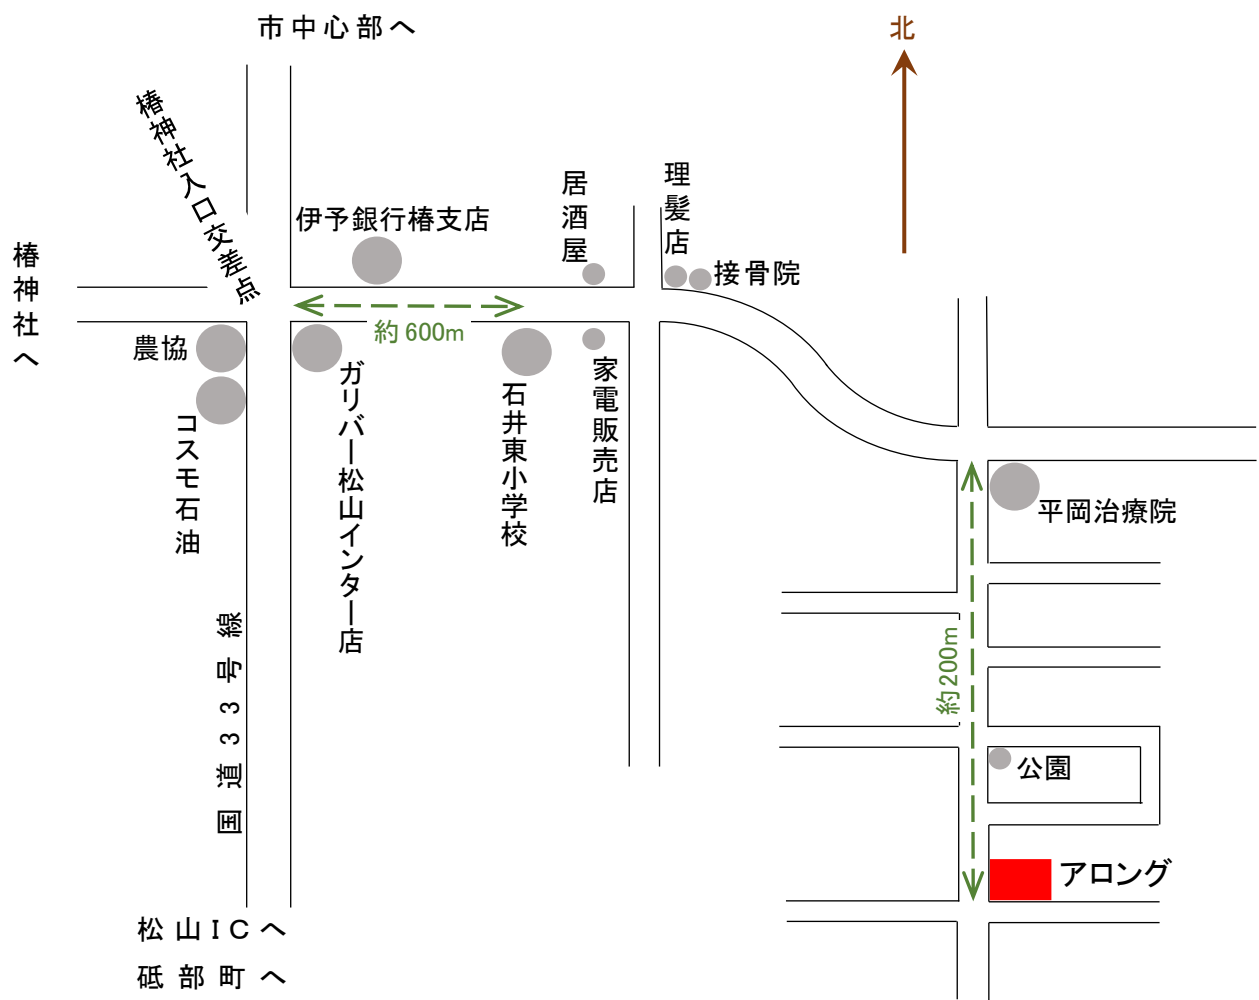

国道三三三号線からお越しになる方へ

国道三三三号線を、椿神社入口交差点で外れて東に向かってください。交差点から六〇〇メートルほど進むと小学校の前を通ります。その小学校を過ぎるとS字カーブに入ります。ちょうどそのS字カーブの終点で右折して南へ進んでください。二〇〇メートルほど南進したら到着です。

アロング家庭教師センター／整体院アロング
愛媛県 松山市 今在家 二丁目 六番 十号
電話:089-948-9700／090-5919-3160