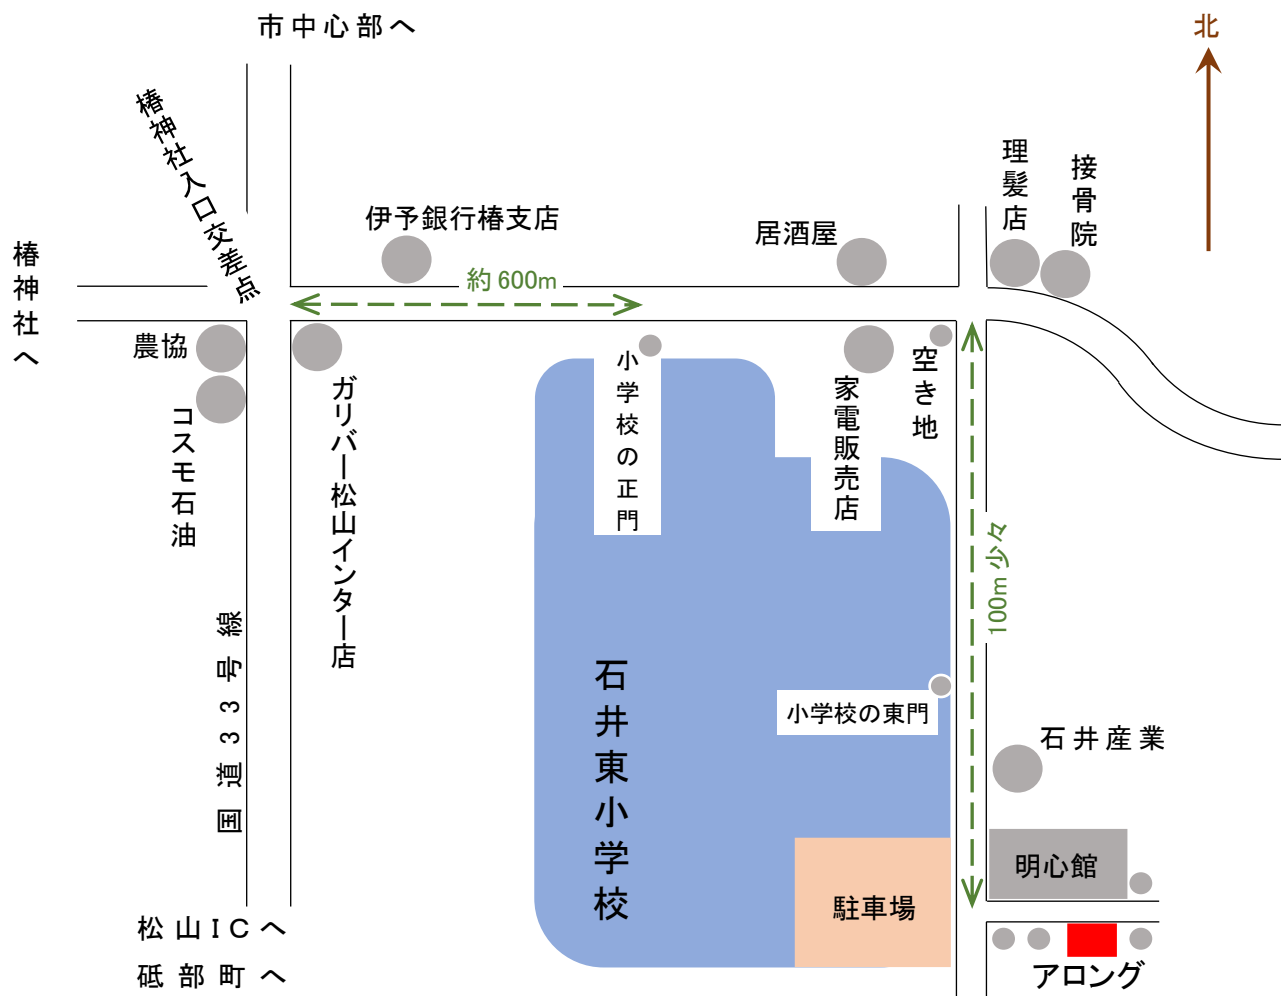

国道三三三号線からお越しください

国道三三三号線を、椿神社入口交差点で外れて東に向かってください。交差点から六〇〇メートルほど進むと、小学校の前を通ります。その小学校を巻くように右折し、一〇〇メートル少々南へ進むと、右側に駐車場が、左側に教室・院があります。駐車場から教室・院までは約三〇メートルです。

アロング家庭教師センター／整体院アロング
愛媛県 松山市 北土居 一丁目 15 番 24 号
電話:089-948-9700／090-5919-3160